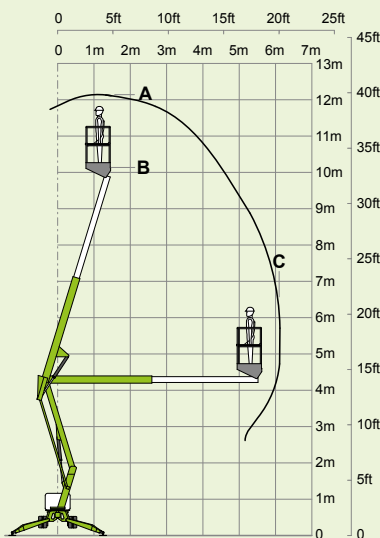

# TD34TN

(A) 40ft

(B) 33ft 6in

(C) 20ft

500lbs

3ft 7in x 2ft 2in

(D) 6ft 5in

(E) 2ft 7in

(F) 3ft 9in

(G) 9ft 10in

(J) 13ft 1in

1mph

60%  
31°

4170lbs

**niftylift**  
1525 S. Buncombe Road,  
Greer, SC - 29651  
United States  
1-800-643-8954  
usasales@niftylift.com  
www.niftylift.com

IS-104