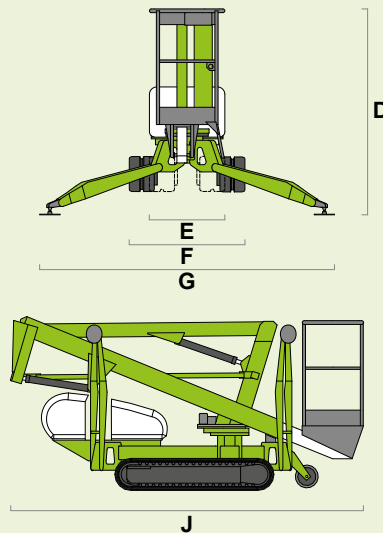

# TD34TN

(A) 40ft

(B) 33ft 6in

(C) 20ft

500lbs

3ft 7in x 2ft 2in

(D) 6ft 5in

(E) 2ft 7in

(F) 3ft 9in

(G) 9ft 10in

(J) 13ft 1in

1mph

60%  
31°

4170lbs

**niftylift**  
1525 S. Buncombe Road,  
Greer, SC - 29651  
United States  
1-800-643-8954  
usasales@niftylift.com  
www.niftylift.com

IS-104