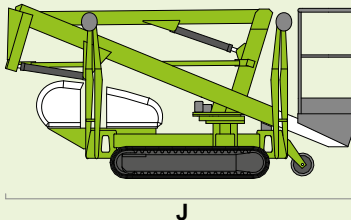

niftylift

TD34T

(A) 40ft

(B) 33ft 6in

(C) 20ft

500lbs

3ft 7in x 2ft 2in

(D) 6ft 3in

(F) 3ft 7in

(G) 11ft 8in

(J) 13ft

1mph

60%
31°

4170lbs

niftylift
1525 S. Buncombe Road,
Greer, SC - 29651
United States
1-800-643-8954
usasales@niftylift.com
www.niftylift.com

IS-104