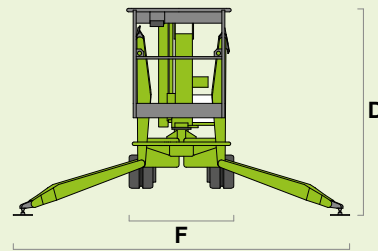

niftylift

TD34T

(A) 40ft

(B) 33ft 6in

(C) 20ft

500lbs

3ft 7in x 2ft 2in

(D) 6ft 3in

(F) 3ft 7in

(G) 11ft 8in

(J) 13ft

1mph

60%
31°

4170lbs

niftylift
1525 S. Buncombe Road,
Greer, SC - 29651
United States
1-800-643-8954
usasales@niftylift.com
www.niftylift.com

IS-104