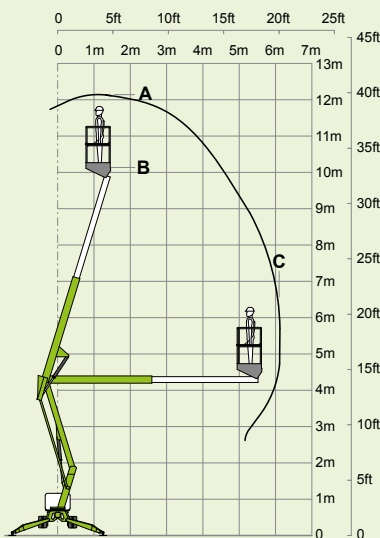

niftylift

TD34T

(A) 40ft

(B) 33ft 6in

(C) 20ft

500lbs

3ft 7in x 2ft 2in

(D) 6ft 3in

(F) 3ft 7in

(G) 11ft 8in

(J) 13ft

1mph

60%
31°

4170lbs

niftylift
1525 S. Buncombe Road,
Greer, SC - 29651
United States
1-800-643-8954
usasales@niftylift.com
www.niftylift.com

IS-104