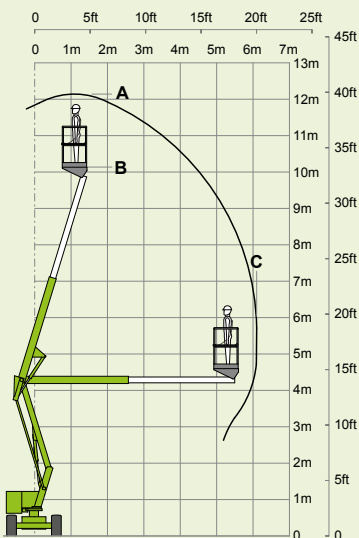

# SP34N

(A) 40ft

(B) 33ft 6in

(C) 20ft

500lbs

3ft 7in x 2ft 2in

(D) 6ft 3in

(F) 4ft 11in

(J) 13ft 5in

2.1mph

13ft 9in

25%  
14°

7575lbs

**niftylift**  
1525 S. Buncombe Road,  
Greer, SC - 29651  
United States  
1-800-643-8954  
usasales@niftylift.com  
www.niftylift.com

IS-106