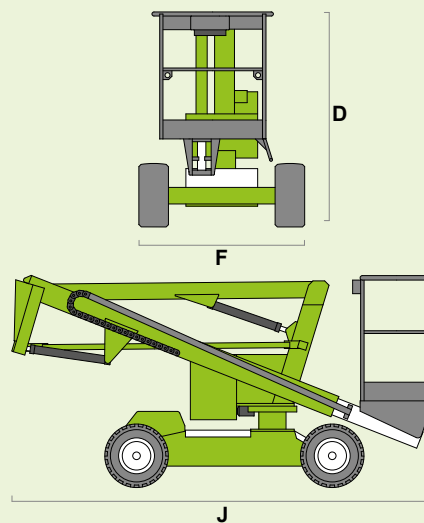

# SP34N

(A) 40ft

(B) 33ft 6in

(C) 20ft

500lbs

3ft 7in x 2ft 2in

(D) 6ft 3in

(F) 4ft 11in

(J) 13ft 5in

2.1mph

13ft 9in

25%  
14°

7575lbs

**niftylift**  
1525 S. Buncombe Road,  
Greer, SC - 29651  
United States  
1-800-643-8954  
usasales@niftylift.com  
www.niftylift.com

IS-106