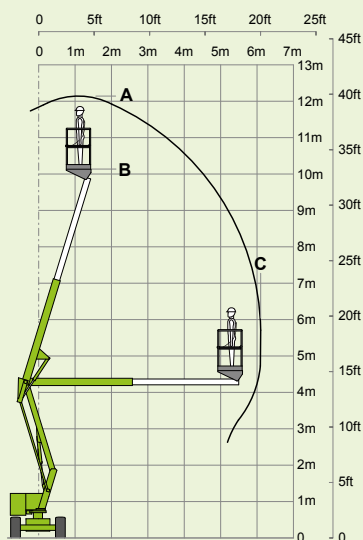

## SP34 4x4

(A) 40ft

(B) 33ft 6in

(C) 20ft

500lbs

3ft 7in x 2ft 2in

(D) 6ft 5in

(F) 5ft 3in

(J) 13ft 5in

2.2mph

14ft 1in

30%  
17°

7650lbs

**niftylift**  
1525 S. Buncombe Road,  
Greer, SC - 29651  
United States  
1-800-643-8954  
usasales@niftylift.com  
www.niftylift.com

IS-106

**B Energy**