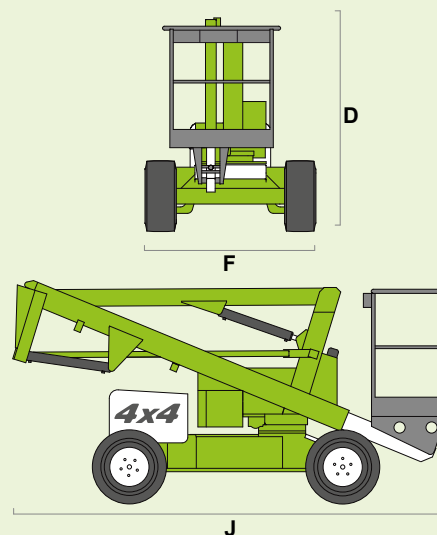

## SP34 4x4

(A) 40ft

(B) 33ft 6in

(C) 20ft

500lbs

3ft 7in x 2ft 2in

(D) 6ft 5in

(F) 5ft 3in

(J) 13ft 5in

2.2mph

14ft 1in

30%  
17°

7650lbs

**niftylift**  
1525 S. Buncombe Road,  
Greer, SC - 29651  
United States  
1-800-643-8954  
usasales@niftylift.com  
www.niftylift.com

IS-106

**B Energy**