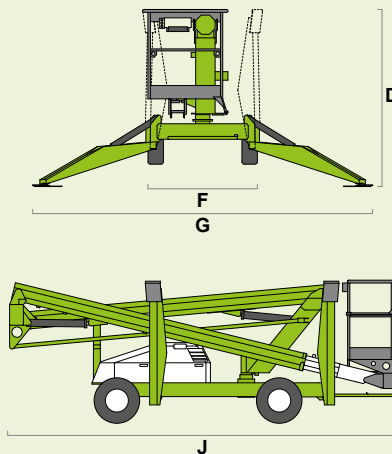

niftylift

SD50 4x4

(A) 56ft

(B) 49ft 6in

(C) 28ft 6in

500lbs

3ft 7in x 2ft 2in

Option

(D) 7ft 3in

(F) 5ft 3in

(G) 14ft 5in

(J) 18ft 4in

5.2mph

17ft

30%
17°

6000lbs