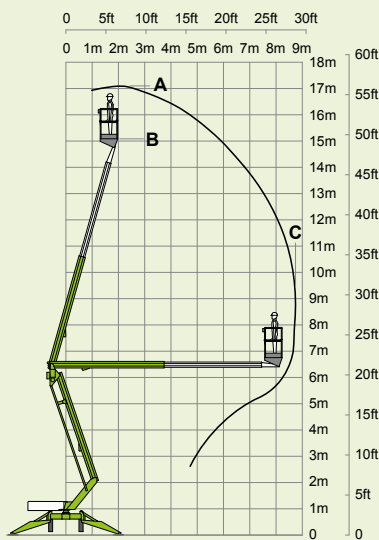

niftylift

SD50 4x4

(A) 56ft

(B) 49ft 6in

(C) 28ft 6in

500lbs

3ft 7in x 2ft 2in

Option

(D) 7ft 3in

(F) 5ft 3in

(G) 14ft 5in

(J) 18ft 4in

5.2mph

17ft

30%
17°

6000lbs