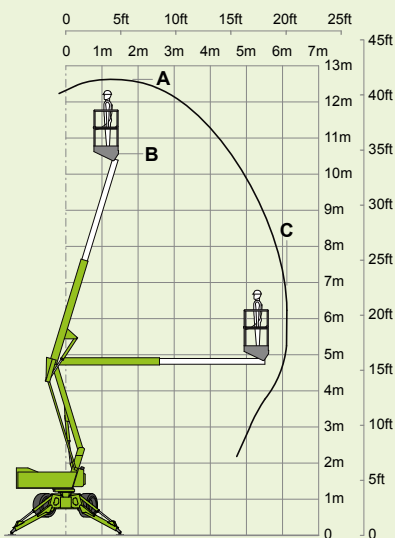

niftylift

SD34T 4x4

(A) 42ft

(B) 35ft

(C) 20ft

500lbs

3ft 7in x 2ft 2in

(D) 6ft 5in

(F) 5ft 1in

(G) 10ft 6in

(J) 12ft 10in

3.6mph

45%
24°

4980lbs

niftylift
1525 S. Buncombe Road,
Greer, SC - 29651
United States
1-800-643-8954
usasales@niftylift.com
www.niftylift.com

IS-105