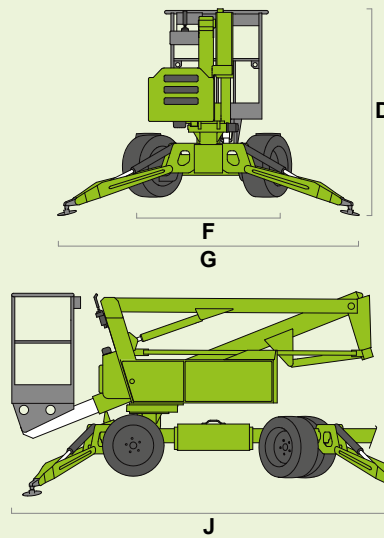

niftylift

SD34T 4x4

(A) 42ft

(B) 35ft

(C) 20ft

500lbs

3ft 7in x 2ft 2in

(D) 6ft 5in

(F) 5ft 1in

(G) 10ft 6in

(J) 12ft 10in

3.6mph

45%
24°

4980lbs

niftylift
1525 S. Buncombe Road,
Greer, SC - 29651
United States
1-800-643-8954
usasales@niftylift.com
www.niftylift.com

IS-105