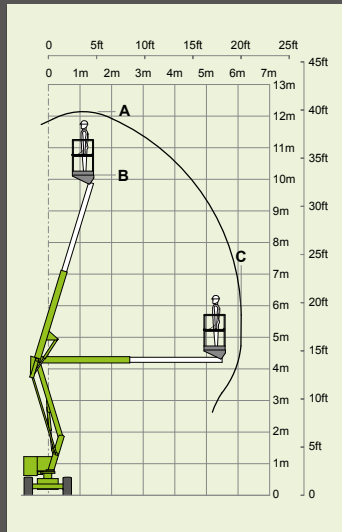

nifty HR12 4x4

12.2m
40ft
(A)

10.2m
33ft 6in
(B)

6.1m
20ft
(C)

3470kg
7650lbs

200kg
440lbs

1.1m x 0.65m
3ft 7in x 2ft 2in

1.95m
6ft 5in

1.6m
5ft 3in

4.1m
13ft 5in

3.7km/h
2.2mph

4.3m
14ft 1in

30%
17°

Bi-Energy